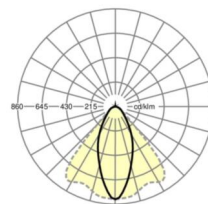

параметры

номер заказа	19427004050
код EAN	4020863401697
номер таможенного тарифа	94051190
Знак прохождения контроля	IP 64, класс защиты I, ENEC10 VDE, F, D, HACCP DIN10500/Food/IFS-пригодность для применения/BRC, Indoor, CE
Степень ударопрочности IK	IK03 (-20°C bis 35°C)
Температура окружающей среды	ta -20°C в 35°C
Гарантийный срок	5 лет
Государственные программы поддержки	BEG - государственные субсидии для энергосберегающих зданий (действительна только для Германии)

электротехника

Балласт	Электронный драйвер (1 штука)
Мощность системы	53W
сетевое напряжение	230V/50Hz
класс энергосбережения/Источник света	C

Оптика

Оснастка	LED, цветопередача/оттенок света CRI ≥ 80 / 4000K
Допуск для координаты цветности (MacAdam)	3SDCM
Фотобиологическая безопасность (светильник)	RG1
Номинальный световой поток	9272lm
Срок службы LED	50000h L80/B10 (Tq 35°C)
светоотдача светильников	176lm/W
Угол излучения	40° (C0) / 85° (C90)
UGR поп./вдоль	20.3 / 22.3

DEEP-LINK

<https://www.regiolum.de/ru/article/19427004050>

Ссылка	LED 9000lm 840
ηLB	100 %
Φ ↓/↑	99 % / 1 %
UGR поп./вдоль	20.3 / 22.3