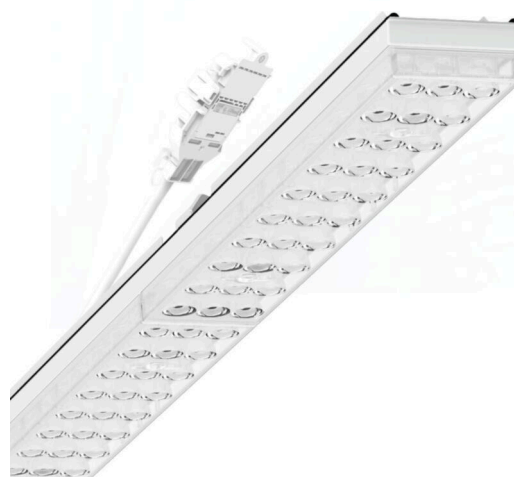

прибородержатель переменный IP 64 - Individual.Lens.Optic - прямой узконаправленный свет - без видимых стыков

Ламподержатель из оцинкованного стального профиля; слой цинка в сочетании с лаком на полиэфирной смоле хорошо защищает от коррозии; крепление без инструментов, с помощью встроенных нажимных затворов, защита от кражи. Встроенные пластиковые торцы с уплотнительными краями и одно замкнутое уплотнение вокруг, для несущей шины классов защиты до IP64. В несущей трековой шине позиционируется по-разному. Цвет корпуса белый стандартный для электротехники RAL 9016; Прямой узконаправленный свет, распространяющийся через линзу «Individual.Lens.Optic» из пластика ПММА. Оптика отдельных линз с прозрачным уплотнением делает сборку и установку предельно удобными, а плоскость легко чистится. Тройные ряды из отдельных линз и лампо-/прибородержатели, идеально согласованные между собой, обеспечивают цельный вид без стыков и неравномерностей Подключение к электросети через присоединительный провод длиной 1 м для свободного позиционирования прибородержателя в световой полосе и 3-полюсную втычную деталь для быстрой сборки со свободным выбором фаз. Сменные блоки, позволяющие легко модернизировать освещение, существенно продлевают срок службы всей осветительной установки.

DEEP-LINK

<https://www.regiolum.de/ru/article/19427004050>

Ссылка	LED 9000lm 840
ηLB	100 %
Φ ↓/↑	99 % / 1 %
UGR поп./вдоль	20.3 / 22.3

Механика

цвет корпуса	белый стандартный для электротехники RAL 9016
--------------	---

размеры (LxWxH/DxH)	1531mm x 55mm x 37mm
---------------------	----------------------

вес (нетто)	2kg
-------------	-----

Вид монтажа	сборка трековых систем, световая структура
-------------	--

размеры

L	1531 mm	Длина
В	55 mm	Ширина
н	37 mm	Высота